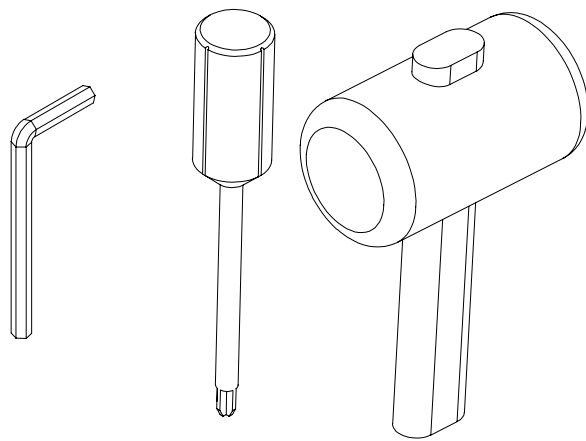

Výrobok / Produkt / Product

Potrebné náradie / Benötigtes Werkzeug / tool necessary

2-2023-04P

Súpis kovania / Übersicht Einzelteile / Parts list

A

20x

B

16x

C

16x

D

1x

Montážny návod / Montageanleitung / Mounting instructions

1.

2.

Montážny návod / Montageanleitung/ Mounting instructions